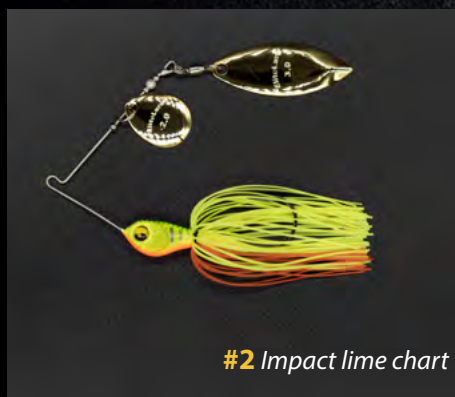

Espèces ciblées :

Perches, Chevesnes, Brochets, Black-bass, Sandres.

7g BIMEL-CFS- 7 - TW - (+ color)

10g BIMEL-CFS- 10 - TW - (+ color)

14g BIMEL-CFS- 14 - TW - (+ color)

CFS - DW *Double willow*

Poids : 10g - 14g - 18g