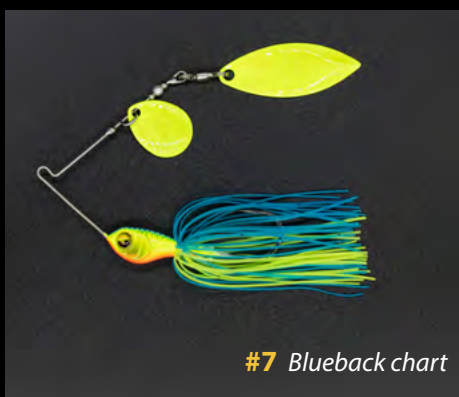

Espèces ciblées :

Perches, Chevesnes, Brochets, Black-bass, Sandres.

7g BIMEL-CFS- 7 - TW - (+ color)

10g BIMEL-CFS- 10 - TW - (+ color)

14g BIMEL-CFS- 14 - TW - (+ color)

CFS - DW *Double willow*

Poids : 10g - 14g - 18g