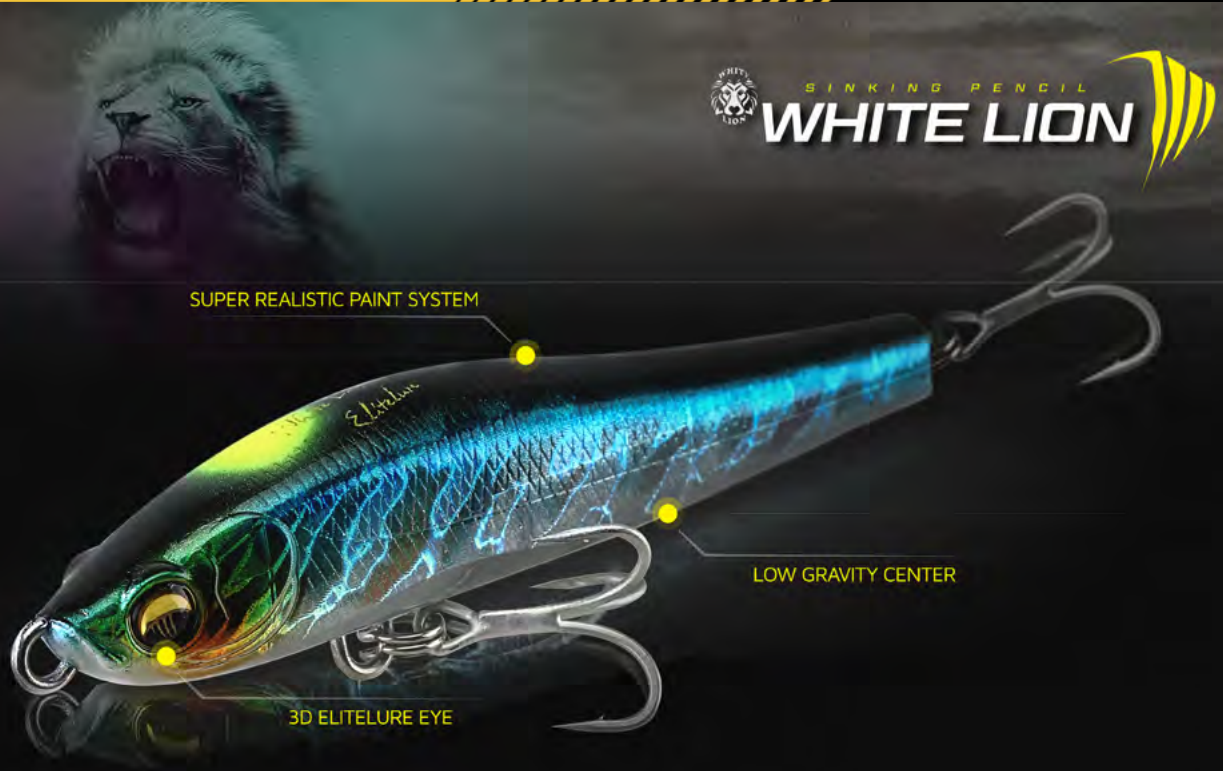

#7 Blueback chart

#10 White chart

#11 Pink pearl

WHITE LION *Sinking Minnow*

80 mm - 17,6g - Sinking 3s/m

Le White Lion est un petit stick bait coulant très dense permettant des distances de lancer impressionnantes.

On peut simplement pêcher en linaire pour une nage chaloupée idéale sur les poissons apathiques ou méfiant.

Vous pouvez aussi pêcher avec comme un stickbait classique en «walking the dog» ou venir alterner des grandes glissades suivi de pauses. Le White Lion a également une action papillonnante à la descente et on pourra ainsi pêcher avec l'action d'un stick bait dans des profondeurs importantes.