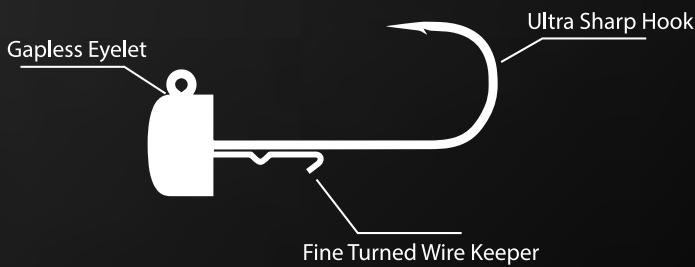

REFERENCE	WEIGHT	HOOK SIZE
BIMEL-ELNED4-2,7	2,7g	N°4
BIMEL-ELNED4-3,5	3,5g	N°4
BIMEL-ELNED1-5	5g	N°1
BIMEL-ELNED2-5	5g	N°2
BIMEL-ELNED1-7	7g	N°1
BIMEL-ELNED2-7	7g	N°2
BIMEL-ELNED1-9	9g	N°1