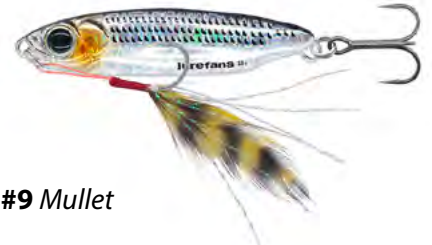

4pcs/ color

45mm 10g REF : BIMLF-LMD10- (+color)

50mm 15g REF : BIMLF-LMD15- (+color)

55mm 18g REF : BIMLF-LMD18- (+color)

60mm 25g REF : BIMLF-LMD25- (+color)

#6 Fire Tiger

#7 Roach

#9 Mullet