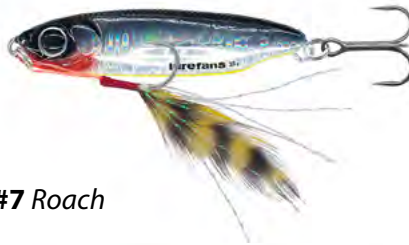

4pcs/ color

45mm 10g REF : BIMLF-LMD10- (+color)

50mm 15g REF : BIMLF-LMD15- (+color)

55mm 18g REF : BIMLF-LMD18- (+color)

60mm 25g REF : BIMLF-LMD25- (+color)

#6 Fire Tiger

#7 Roach

#9 Mullet